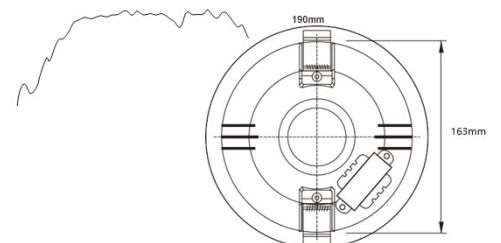

الهيئة العربية للتصنيع
مصنع الإلكترونيات

ZERO TECH

TAKING YOU FORWARD

ZTPA-10WCBass

INDOOR SPEAKER

SPECIFICATION

Drive units	: 6.5"×1, 0.75"×1
Rated power (RMS)	: 10W
Rated Voltage	: 100V
Sensitivity (1m, 1W)	: 93±2dB
Max. SPL(1m)	: 103±2dB
Frequency response	: 90Hz-18KHz
Dimension of product	: Ø190×80mm
Weight	: 1.0kg

Net

Tweeter
Bass unit
Spring clip

MADE IN EGYPT